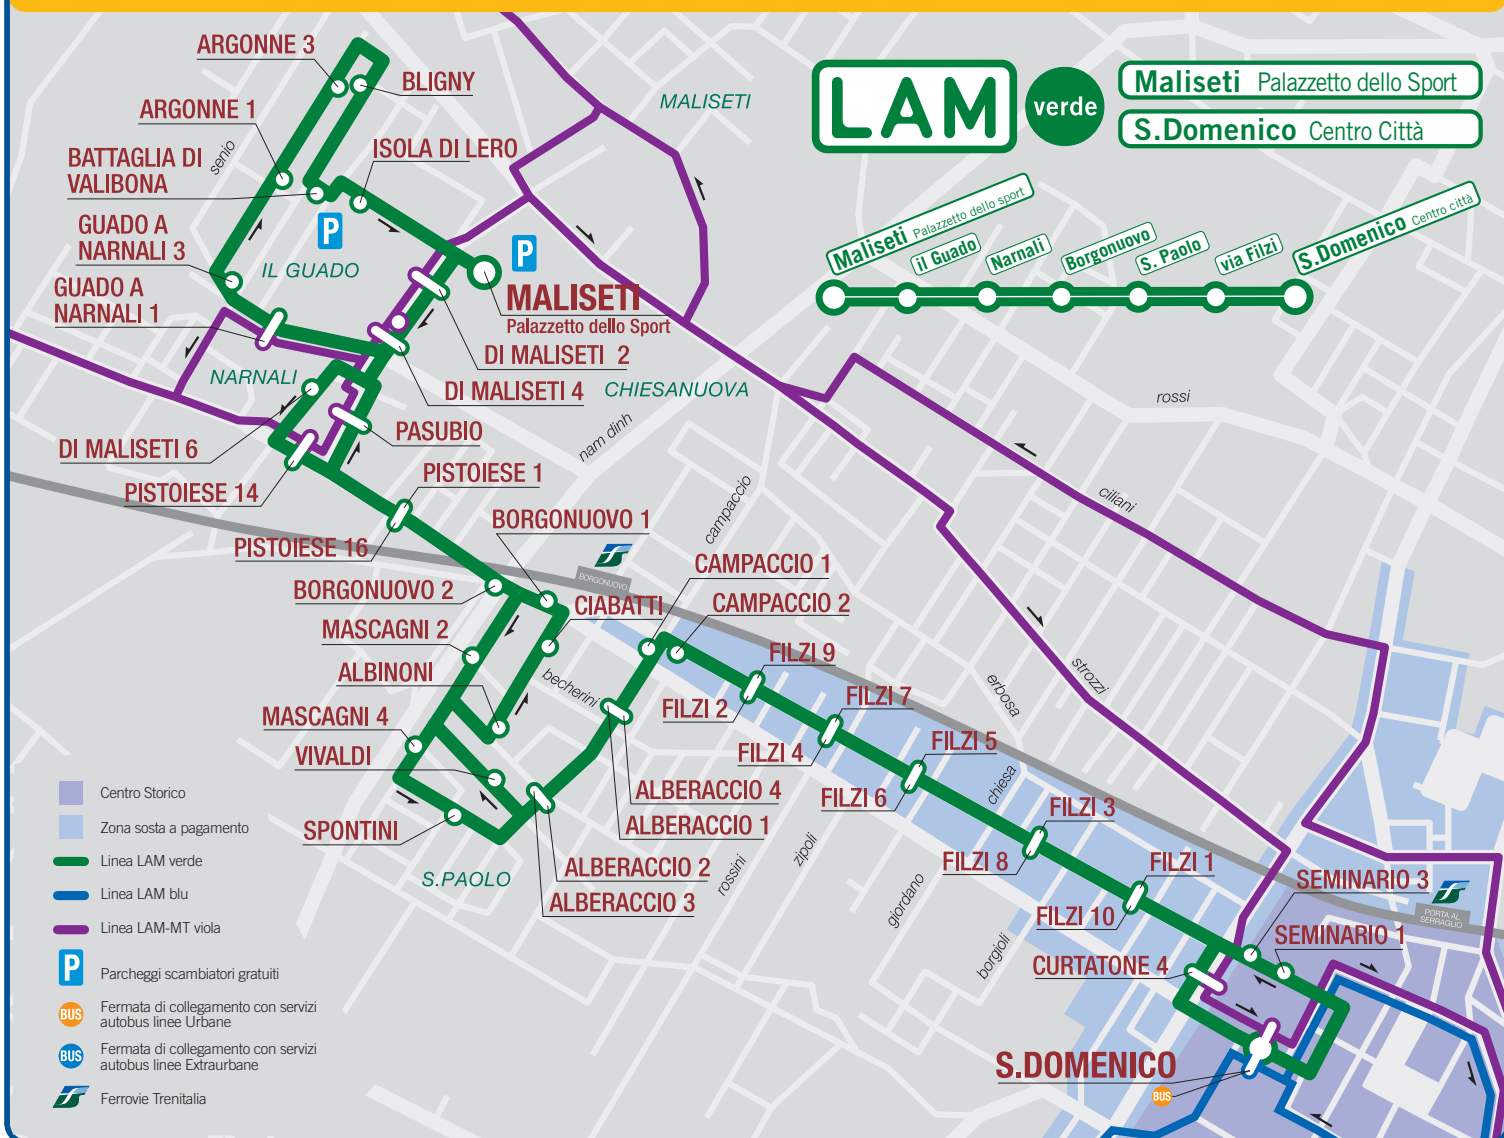

AVVISO

a partire dal 18 luglio 2011

verde

• **Estensione del Percorso**
Collegamento alla zona il Guado a Maliseti

• **Centro Città**
Nuovo Capolinea in Piazza S.Domenico

NUOVO PERCORSO

AVV CATR 0043/11

INFORMAZIONI
Biglietteria CAP
Piazza Stazione Prato
tel. 0574 608218 - 608235
www.capautolinee.it

Autolinee della Provincia di Prato